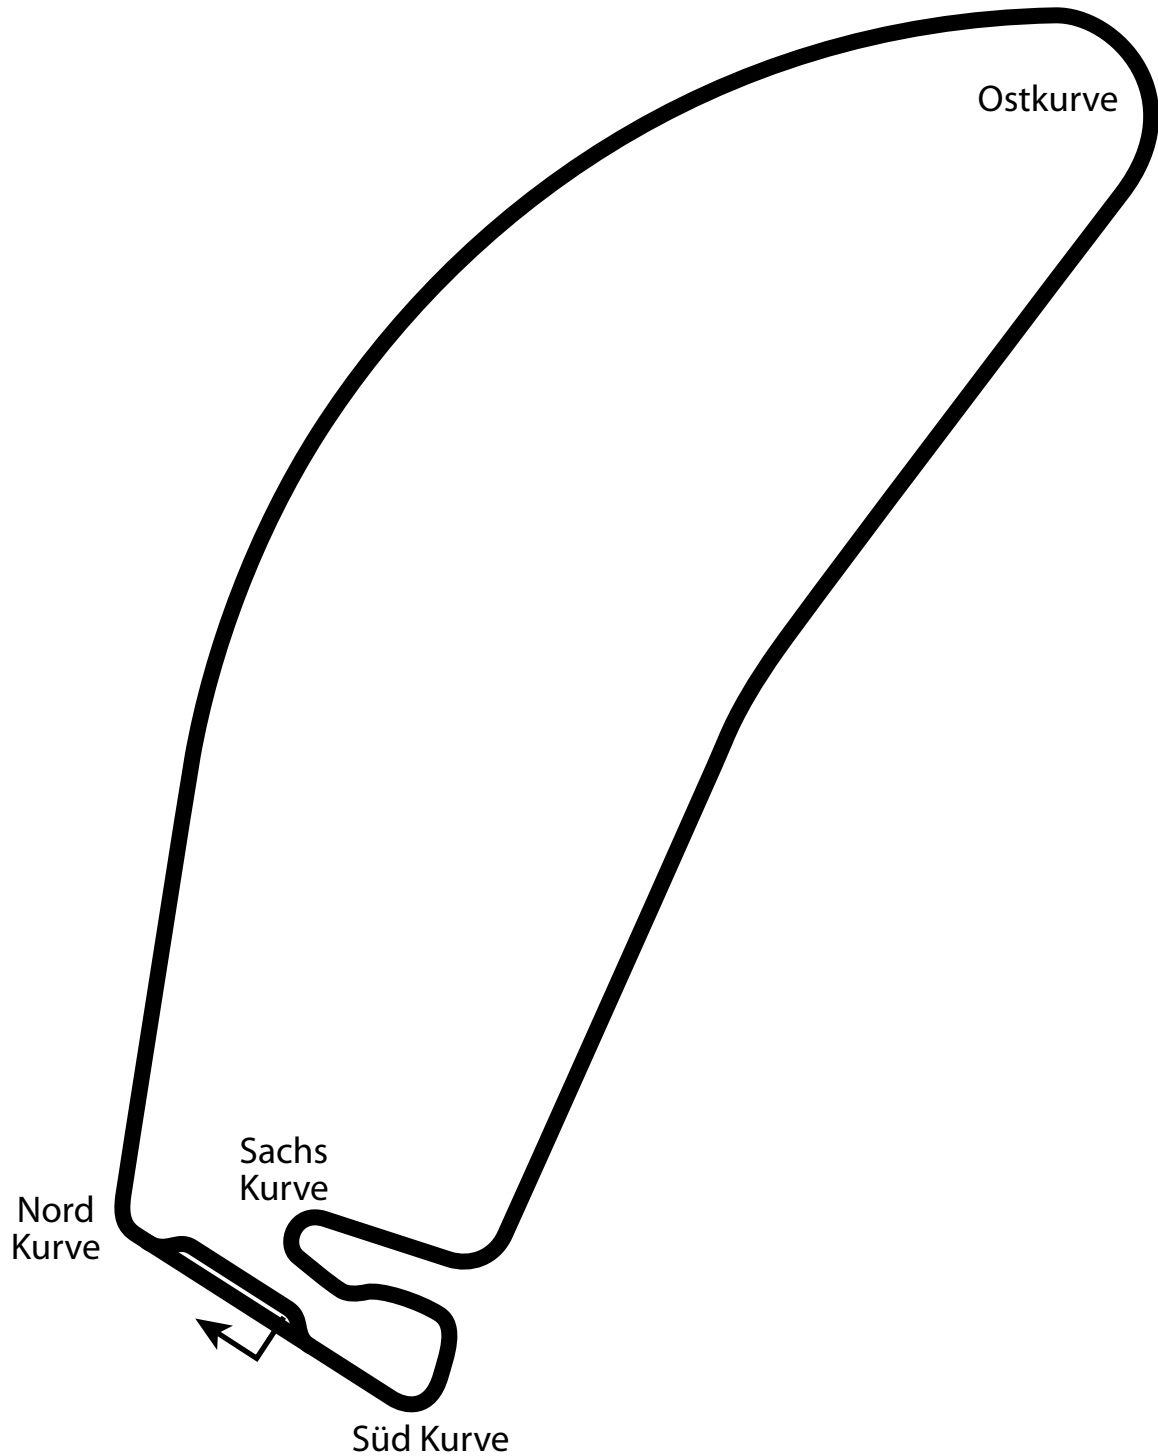

Rennstrecke Hockenheimring

4.24 miles
6.82 km
8 turns

hockenhm